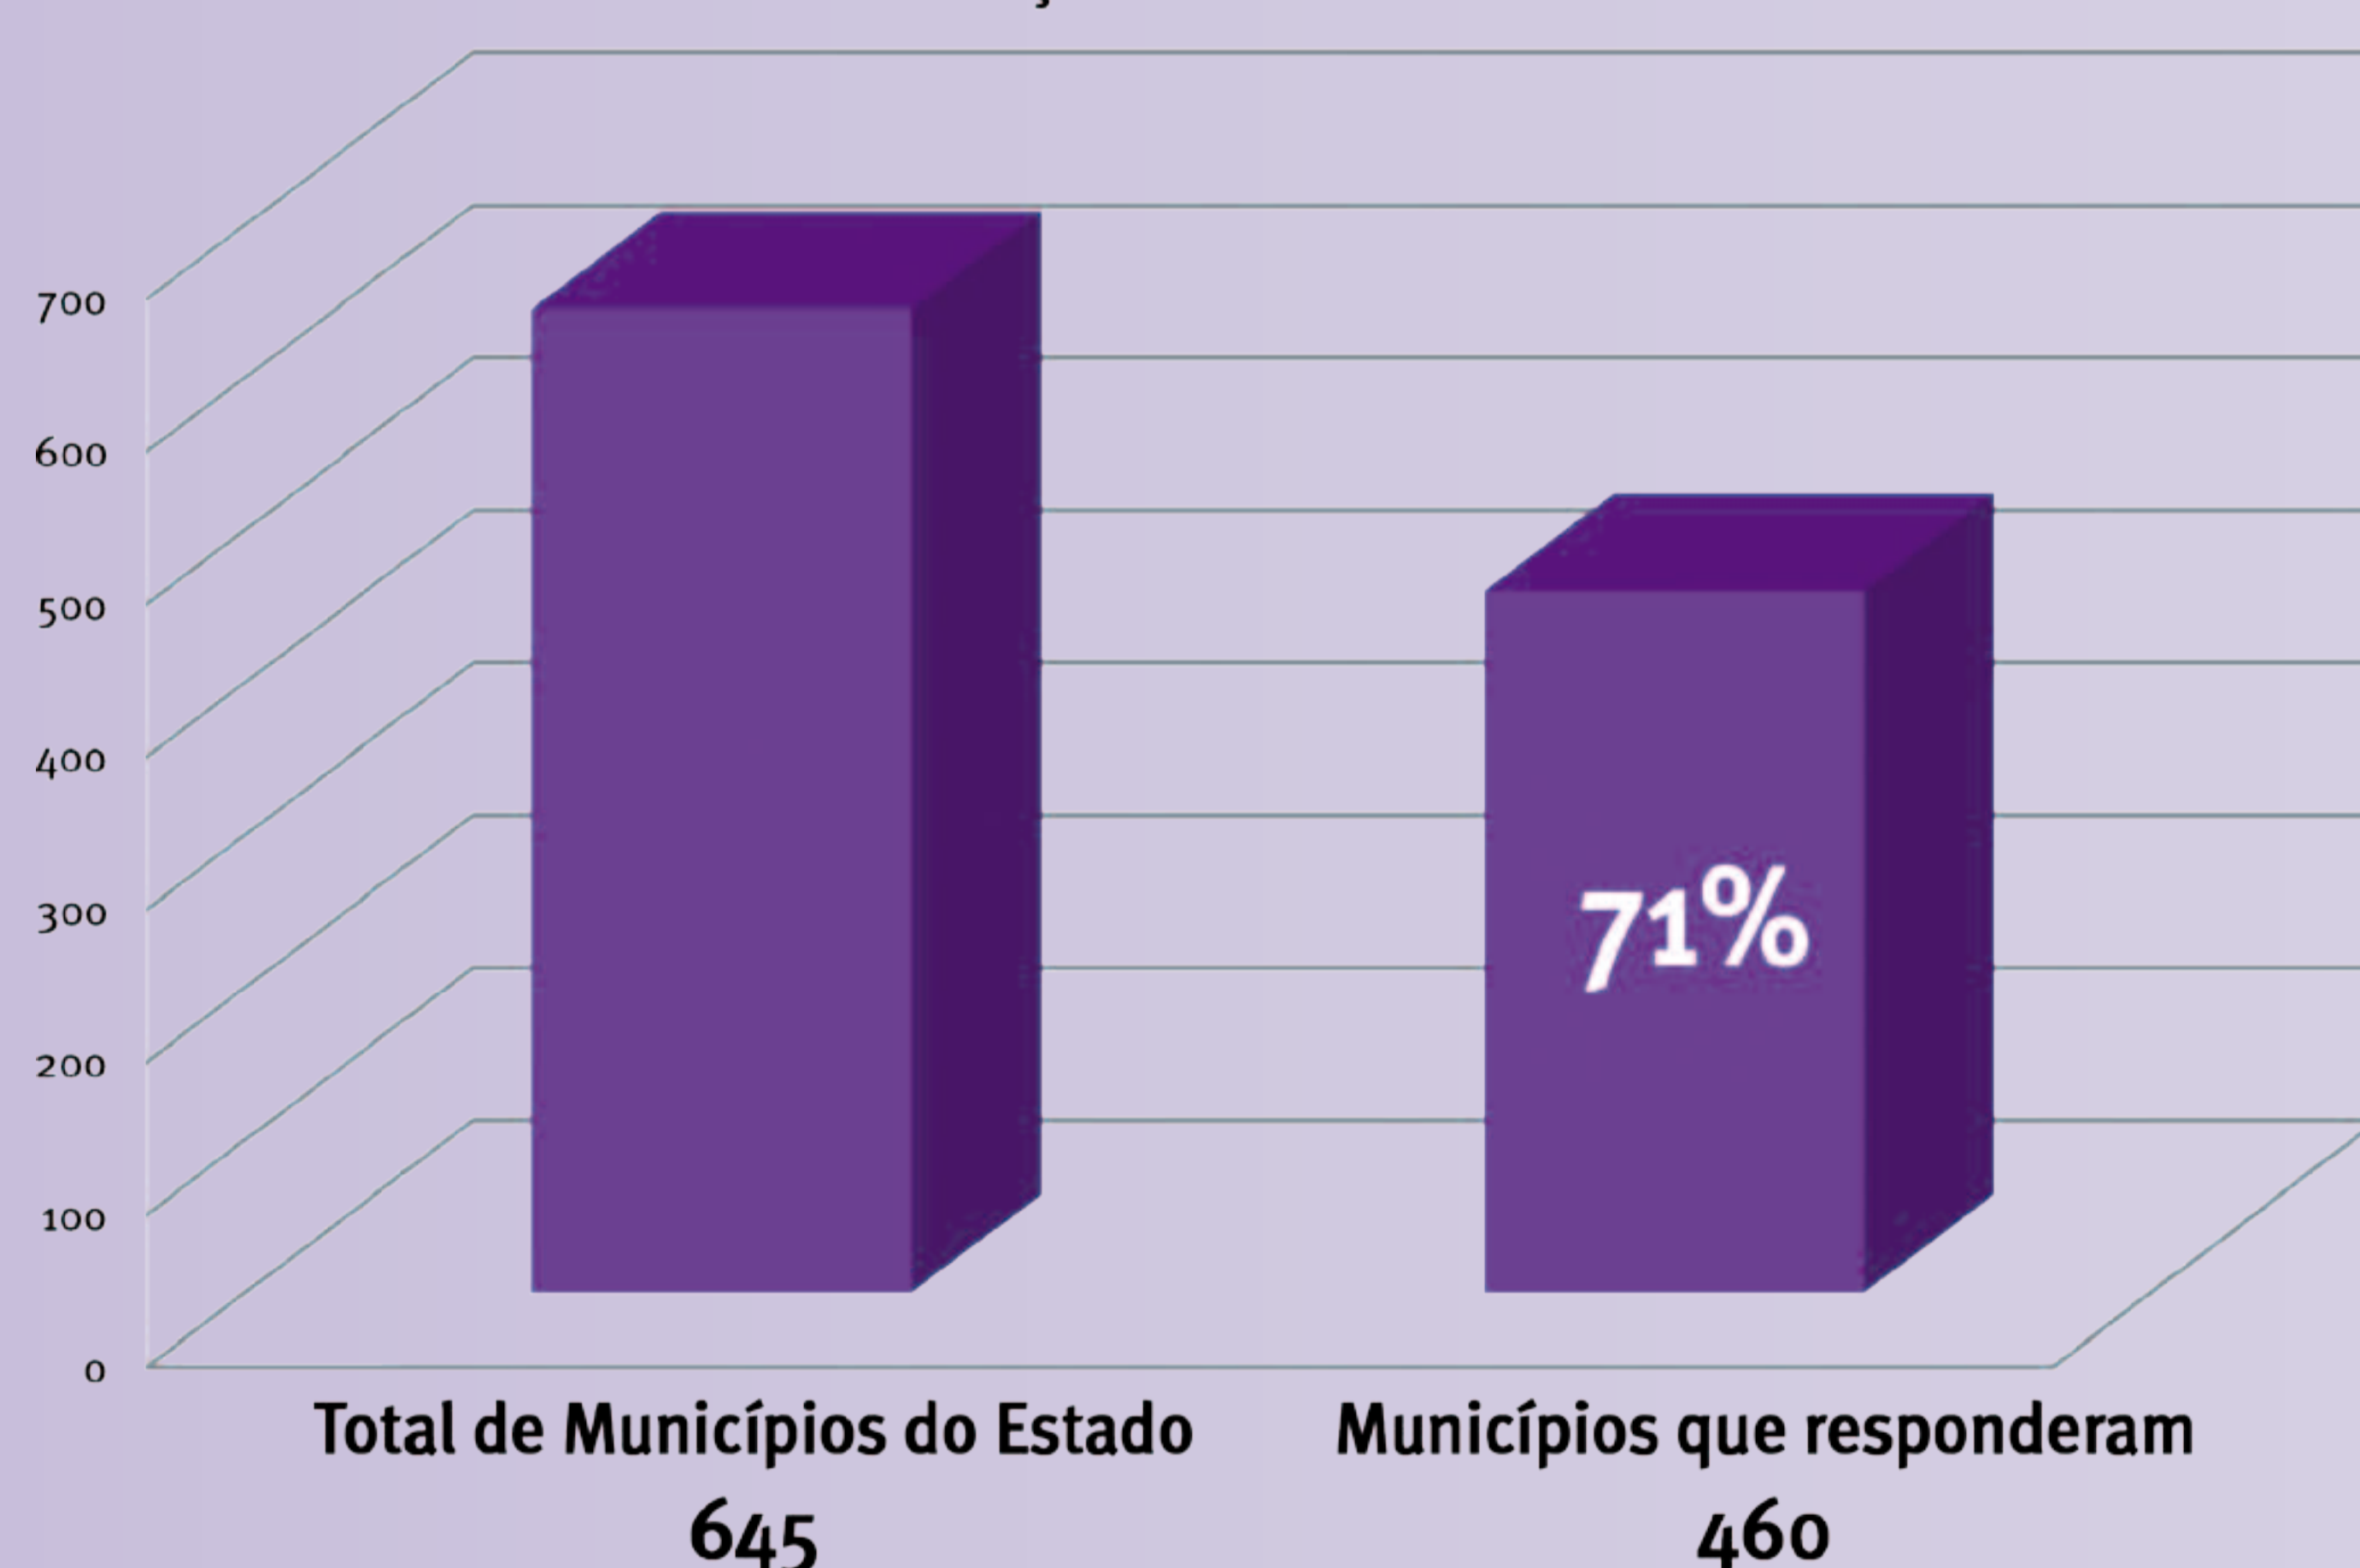

Prática profissional:

O Conselho Regional de Psicologia de São Paulo, por meio da Comissão de Educação, deu início no ano de 2011, a um trabalho de mapeamento dos(as) psicólogos(as) que atuam no contexto educacional, no estado de São Paulo. O levantamento, de natureza quantitativa, foi realizado por meio de um questionário, que contém uma pergunta principal: Há psicólogos(as) atuando na Secretaria de Educação? Se sim, por favor, informe quantos. A questão foi enviada diretamente aos(as) Secretários(as) de Educação de todos os municípios do Estado. O envio foi feito pelo correio tradicional, contendo uma carta resposta. Esse trabalho foi um esforço conjunto do CRP SP em todo o estado.

Espera-se que esse mapeamento possa servir como subsídio de ações que aproximem os(as) psicólogos(as) que atuam no contexto escolar/educacional do CRP SP, ampliando as discussões e as orientações sobre a prática profissional nesse contexto.

População envolvida:

Psicólogos(as) que atuam no contexto educacional.

Resultados:

Em todas as Subsedes e na Sede já estão ocorrendo encontros com esses(as) profissionais, a fim de atingir os objetivos propostos, levantar formas de atuação e necessidades dos(as) profissionais, dados que sustentarão ações mais propositivas junto à categoria, às políticas públicas e à sociedade.

PROPORÇÃO DE RETORNOS